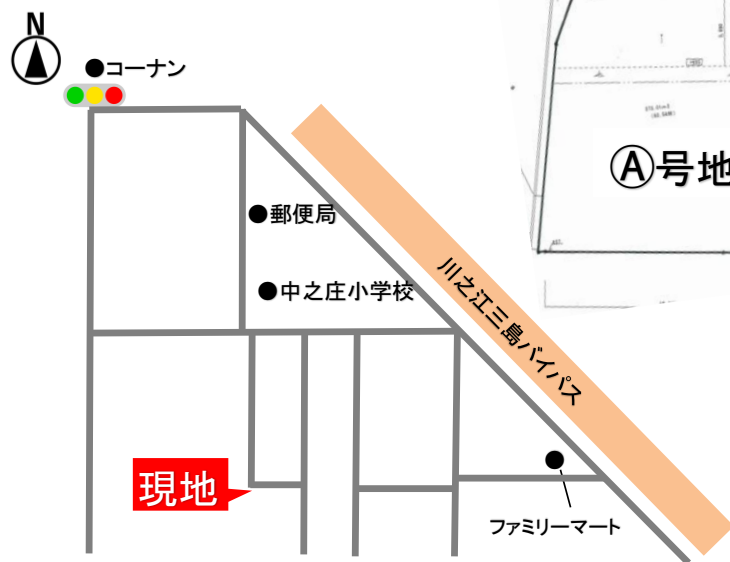

# 分譲地

## 四国中央市中之庄町 2区画

小学校・コンビニも近く便利な立地！

平家建も可能な十分な広さ！

	面積(m <sup>2</sup> /坪)	価格
Ⓐ	273.01m <sup>2</sup> ／82.58坪	<b>1,073万円</b> 13万円/坪
Ⓑ	276.72m <sup>2</sup> ／83.70坪	<b>1,088万円</b> 13万円/坪

※価格・面積は予定のため、変更になる場合があります。

### 【物件概要】

- 所在：四国中央市中之庄町字西縄1537番2 ●地目：宅地 ●建蔽率：50% ●容積率：80%
- 用途地域：第一種低層住居専用地域 ●設備 水道：公営水道 排水：公共下水 電気：四国電力 ガス：個別プロパン
- 交通：池之下バス停徒歩約8分 ●校区：中之庄小学校、三島西中学校
- 引渡時期：令和4年11月末予定 ●取引形態：売主