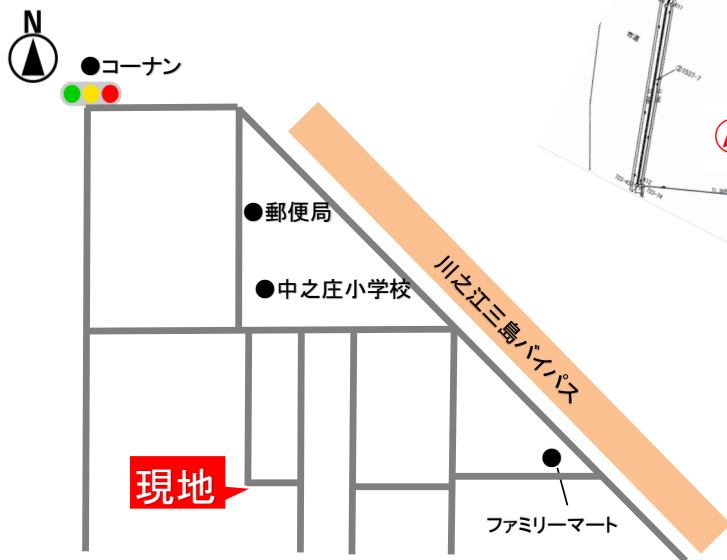

分譲地

四国中央市中之庄町 2区画

小学校・コンビニ近く！

平家建も可能な十分な広さ！

	面積(m ² /坪)	価格
Ⓐ	271.74m ² ／82.20坪	1,068万円 13万円/坪
Ⓑ	273.26m ² ／82.66坪	1,074万円 13万円/坪

【物件概要】

- 所在：四国中央市中之庄町字西縄1537番2、1537番5 ●地目：宅地 ●建蔽率：50% ●容積率：80%
- 用途地域：第一種低層住居専用地域 ●設備 水道：公営水道 排水：公共下水 電気：四国電力 ガス：個別プロパン
- 交通：池之下バス停徒歩約8分 ●校区：中之庄小学校、三島西中学校
- 引渡時期：即時 ●取引形態：売主