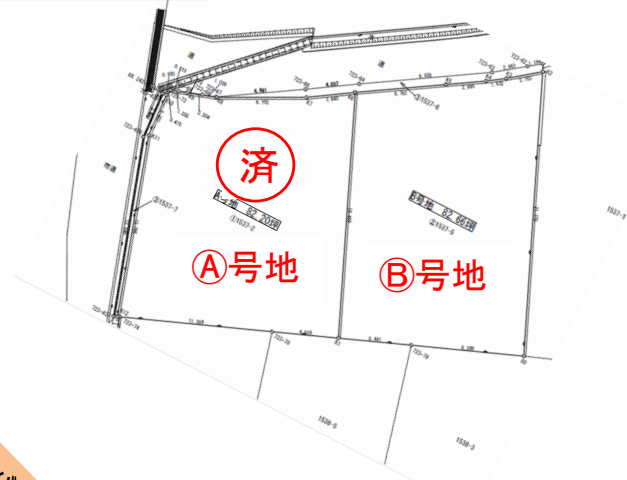

分譲地

四国中央市中之庄町 2区画

小学校・コンビニ近く！

平家建も可能な十分な広さ！

	面積(m ² /坪)	価格
Ⓐ	271.74m ² ／82.20坪	1,068万円 13万円/坪
Ⓑ	273.26m ² ／82.66坪	1,074万円 13万円/坪

【物件概要】

- 所在：四国中央市中之庄町字西縄1537番2、1537番5 ●地目：宅地 ●建蔽率：50% ●容積率：80%
- 用途地域：第一種低層住居専用地域 ●設備 水道：公営水道 排水：公共下水 電気：四国電力 ガス：個別プロパン
- 交通：池之下バス停徒歩約8分 ●校区：中之庄小学校、三島西中学校
- 引渡時期：即時 ●取引形態：売主