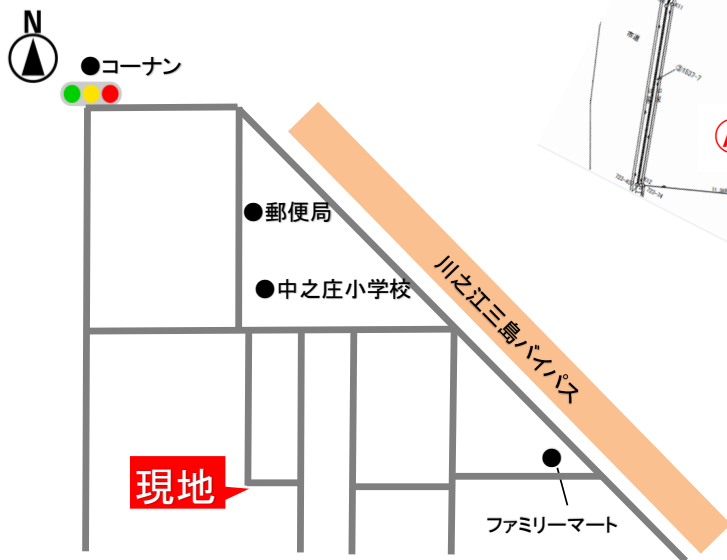

分譲地

四国中央市中之庄町 2区画

小学校・コンビニ近く！

平家建も可能な十分な広さ！

	面積(m ² /坪)	価格
Ⓐ	271.74m ² ／82.20坪	1,068万円 13万円/坪
Ⓑ	273.26m ² ／82.66坪	1,074万円 13万円/坪

【物件概要】

- 所在：四国中央市中之庄町字西縄1537番2、1537番5 ●地目：宅地 ●建蔽率：50% ●容積率：80%
- 用途地域：第一種低層住居専用地域 ●設備 水道：公営水道 排水：公共下水 電気：四国電力 ガス：個別プロパン
- 交通：池之下バス停徒歩約8分 ●校区：中之庄小学校、三島西中学校
- 引渡時期：即時 ●取引形態：売主