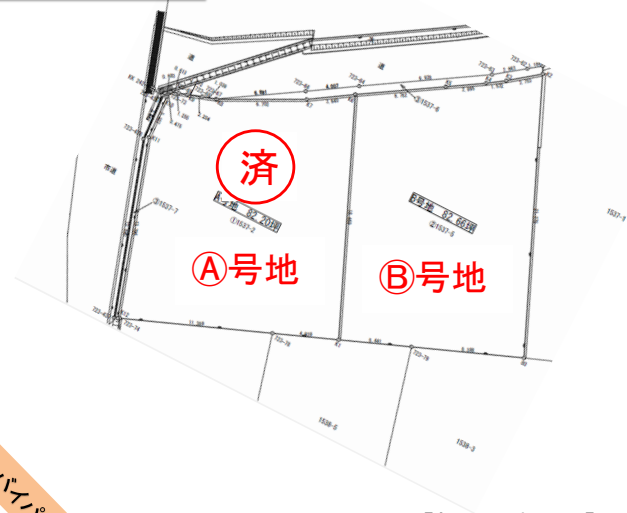

分譲地

四国中央市中之庄町 2区画

小学校・コンビニ近く！

平家建も可能な十分な広さ！

	面積(m ² /坪)	価格
Ⓐ	271.74m ² ／82.20坪	1,068万円 13万円/坪
Ⓑ	273.26m ² ／82.66坪	1,074万円 13万円/坪

【物件概要】

- 所在：四国中央市中之庄町字西縄1537番2、1537番5 ●地目：宅地 ●建蔽率：50% ●容積率：80%
- 用途地域：第一種低層住居専用地域 ●設備 水道：公営水道 排水：公共下水 電気：四国電力 ガス：個別プロパン
- 交通：池之下バス停徒歩約8分 ●校区：中之庄小学校、三島西中学校
- 引渡時期：即時 ●取引形態：売主