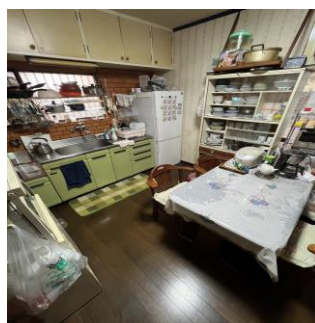

中古住宅

新居浜市船木

船木小学校徒歩14分。船木中学校徒歩9分。

価格 **600万円** (税込)

◆土地 169.38㎡ (51.23坪)

◆建物 103.95㎡ (31.44坪)

(1階72.04㎡ 2階31.91㎡)

【物件概要】