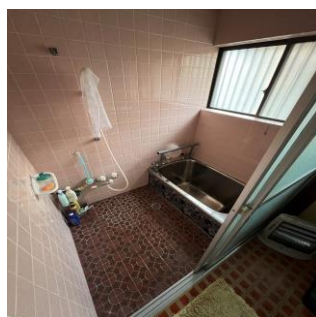

中古住宅

新居浜市船木

船木小学校徒歩14分。船木中学校徒歩9分。

価格 **600万円** (税込)

◆土地 169.38㎡ (51.23坪)

◆建物 103.95㎡ (31.44坪)

(1階72.04㎡ 2階31.91㎡)

【物件概要】

- 所在:新居浜市船木3116番6
- 構造:木造瓦葺2階建
- 用途地域:無指定地域
- 建蔽率:60% ●容積率:200%
- 築年:昭和58年1月
- 接道:西側 約3.8m 公道 接面約16m
- 交通:下池田バス停徒歩16分
- 校区:船木小学校、船木中学校
- 現況:空家
- 引渡時期:相談